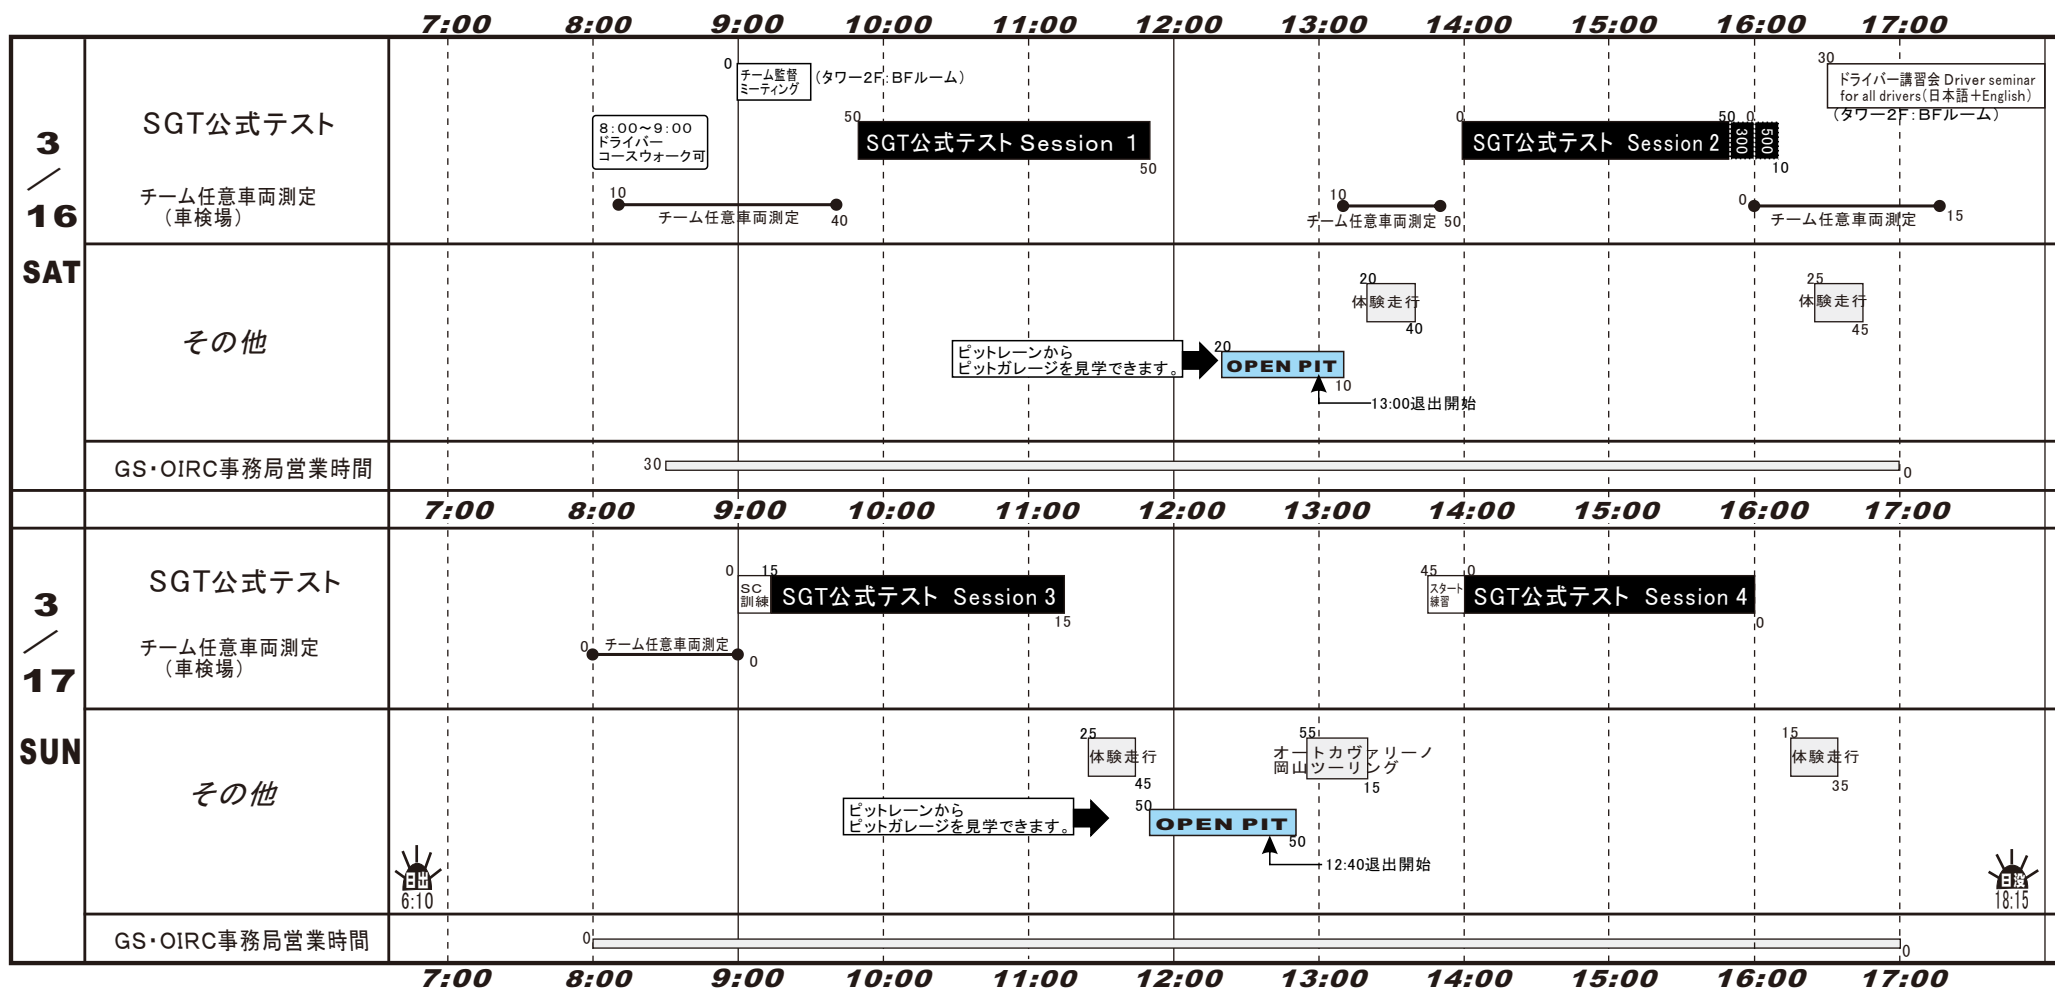

## TIME TABLE

★3/15(金) 13:00~15:00GTA指定車両確認/15:00~18:00 チーム任意車両測定

	エントラントゲートOPEN	OIRC事務局	カ <sup>o</sup> リンスタント*	西ゲート(一般)OPEN
3/15(金)	7:00~24:00	9:00~17:00	9:00~17:00	ご入場いただけません
3/16(土)	6:30~24:00	8:30~17:00	8:30~17:00	6:30~19:00
3/17(日)	6:30~19:00	8:00~17:00	8:00~17:00	6:30~19:00