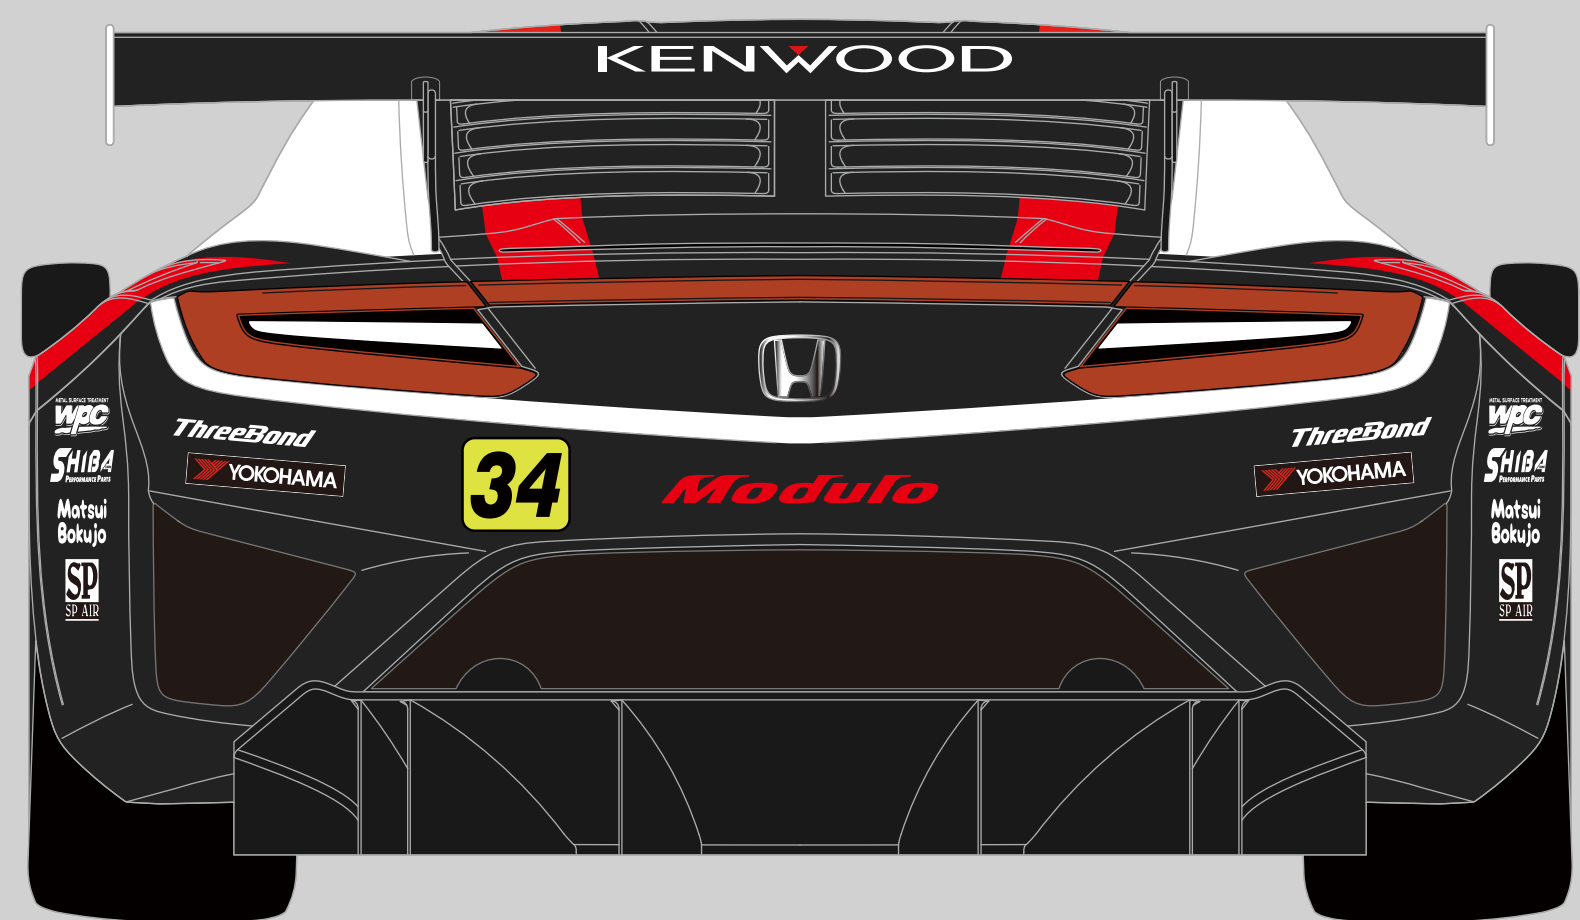

| | |
|-------------------|---|
| □ 車体ベース色 | |
| フィルム | : AVERY DENNISON / MAT BLACK |
| Pantone | : — |
| CMYK | : — |
| ■ 白部分 ロゴ含む | |
| フィルム | : 指定なし ツヤあり |
| Pantone | : — |
| CMYK | : C:0 M:0 Y:0 K:0 |
| ■ 赤部分 Modulo ロゴ含む | |
| フィルム | : 3M スコッチカル / XL シリーズ / 不透過 / JS-6213XL セラニウム |
| Pantone | : 185C |
| CMYK | : C:0 M:100 Y:85 K:0 |
| | ※1 ステッカー作成の場合は別色を指定) |
| | ※2 本指示は車体色に限る |
| | ※3 黒字ロゴは ツヤあり黒 (指定なし) |

2020 Modulo KENWOOD NSX GT3 Coloring Image