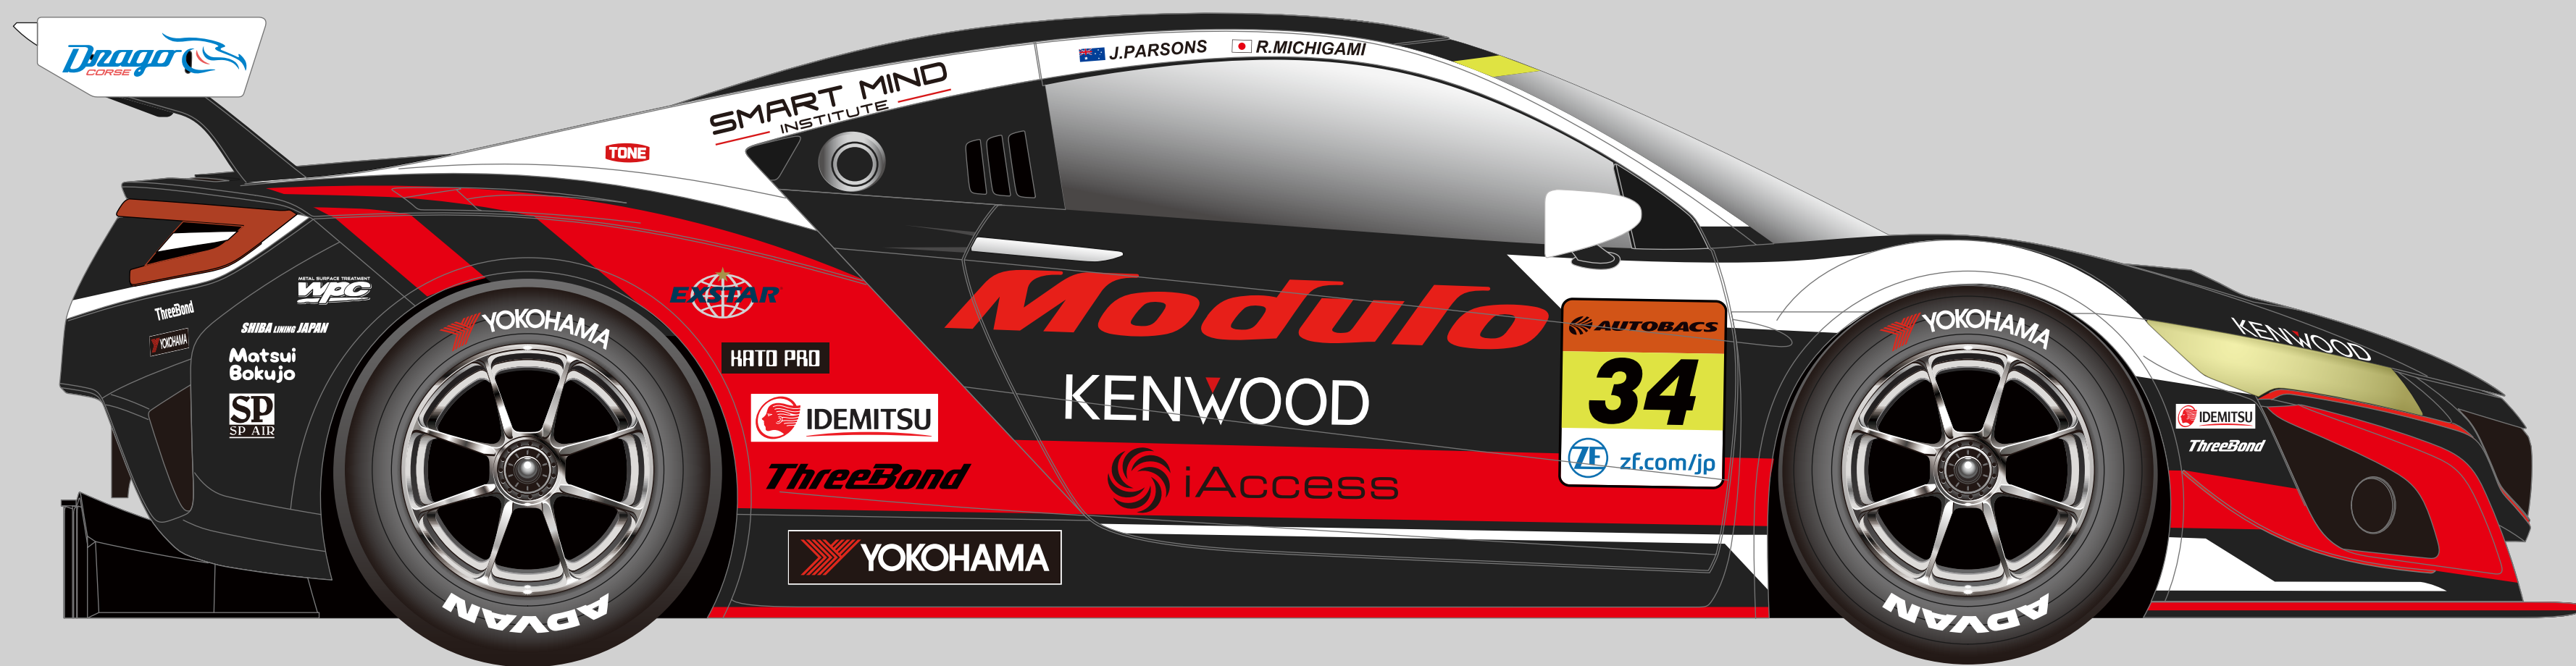

| | |
|-------------------|---|
| □ 車体ベース色 | |
| フィルム | : AVERY DENNISON / MAT BLACK |
| Pantone | : — |
| CMYK | : — |
| ■ 白部分 ロゴ含む | |
| フィルム | : 指定なし ツヤあり |
| Pantone | : — |
| CMYK | : C:0 M:0 Y:0 K:0 |
| ■ 赤部分 Modulo ロゴ含む | |
| フィルム | : 3M スコッチカル / XL シリーズ / 不透過 / JS-6213XL セラニウム |
| Pantone | : 185C |
| CMYK | : C:0 M:100 Y:85 K:0 |
| | ※1 ステッカー作成の場合は別色を指定) |
| | ※2 本指示は車体色に限る |
| | ※3 黒字ロゴは ツヤあり黒 (指定なし) |

2020 Modulo KENWOOD NSX GT3 Coloring Image