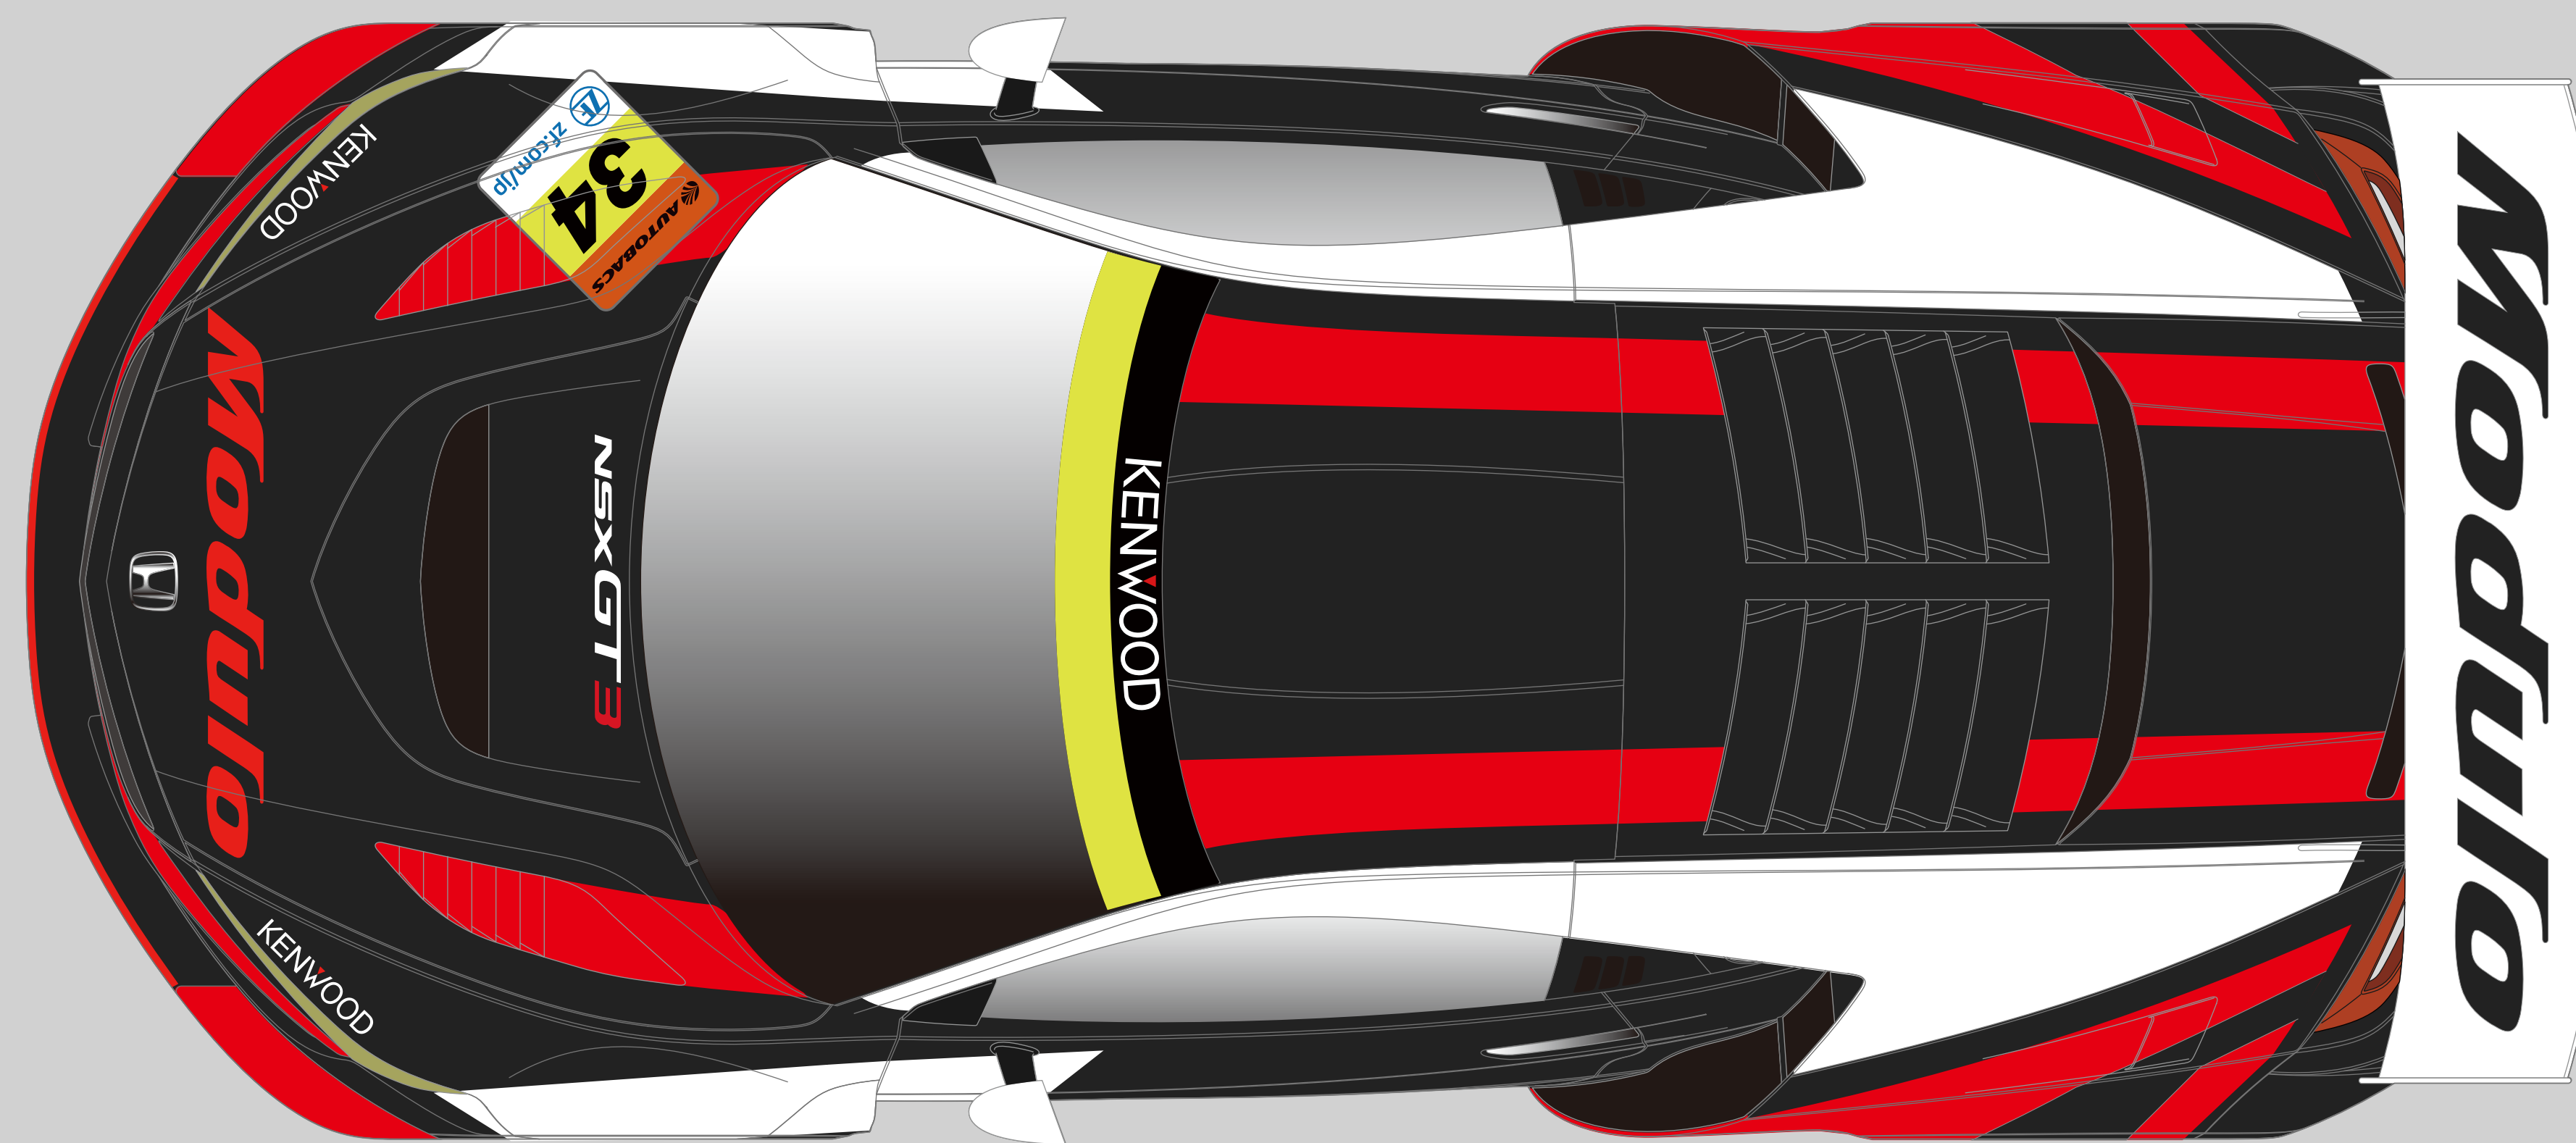

| | |
|-------------------|---|
| □ 車体ベース色 | |
| フィルム | : AVERY DENNISON / MAT BLACK |
| Pantone | : — |
| CMYK | : — |
| ■ 白部分 ロゴ含む | |
| フィルム | : 指定なし ツヤあり |
| Pantone | : — |
| CMYK | : C:0 M:0 Y:0 K:0 |
| ■ 赤部分 Modulo ロゴ含む | |
| フィルム | : 3M スコッチカル / XL シリーズ / 不透過 / JS-6213XL セラニウム |
| Pantone | : 185C |
| CMYK | : C:0 M:100 Y:85 K:0 |
| | ※1 ステッカー作成の場合は別色を指定) |
| | ※2 本指示は車体色に限る |
| | ※3 黒字ロゴは ツヤあり黒 (指定なし) |

2020 Modulo KENWOOD NSX GT3 Coloring Image