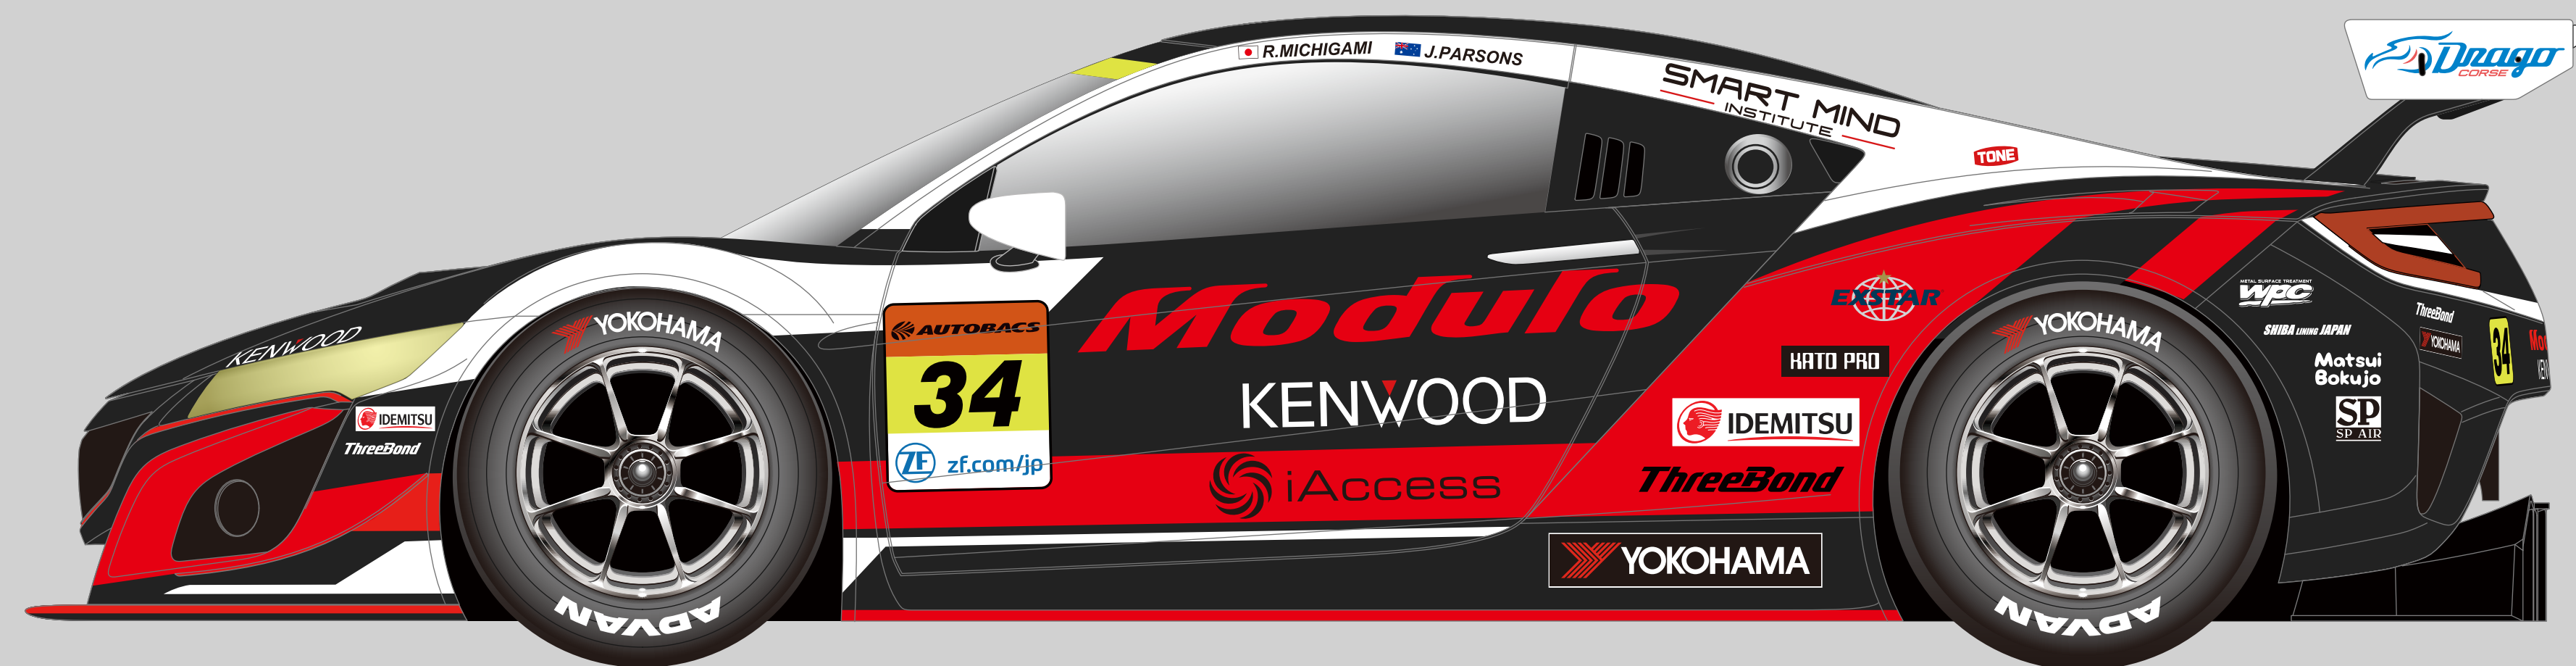

| | |
|-------------------|---|
| □ 車体ベース色 | |
| フィルム | : AVERY DENNISON / MAT BLACK |
| Pantone | : — |
| CMYK | : — |
| ■ 白部分 ロゴ含む | |
| フィルム | : 指定なし ツヤあり |
| Pantone | : — |
| CMYK | : C:0 M:0 Y:0 K:0 |
| ■ 赤部分 Modulo ロゴ含む | |
| フィルム | : 3M スコッチカル / XL シリーズ / 不透過 / JS-6213XL セラニウム |
| Pantone | : 185C |
| CMYK | : C:0 M:100 Y:85 K:0 |
| | ※1 ステッカー作成の場合は別色を指定) |
| | ※2 本指示は車体色に限る |
| | ※3 黒字ロゴは ツヤあり黒 (指定なし) |

2020 Modulo KENWOOD NSX GT3 Coloring Image