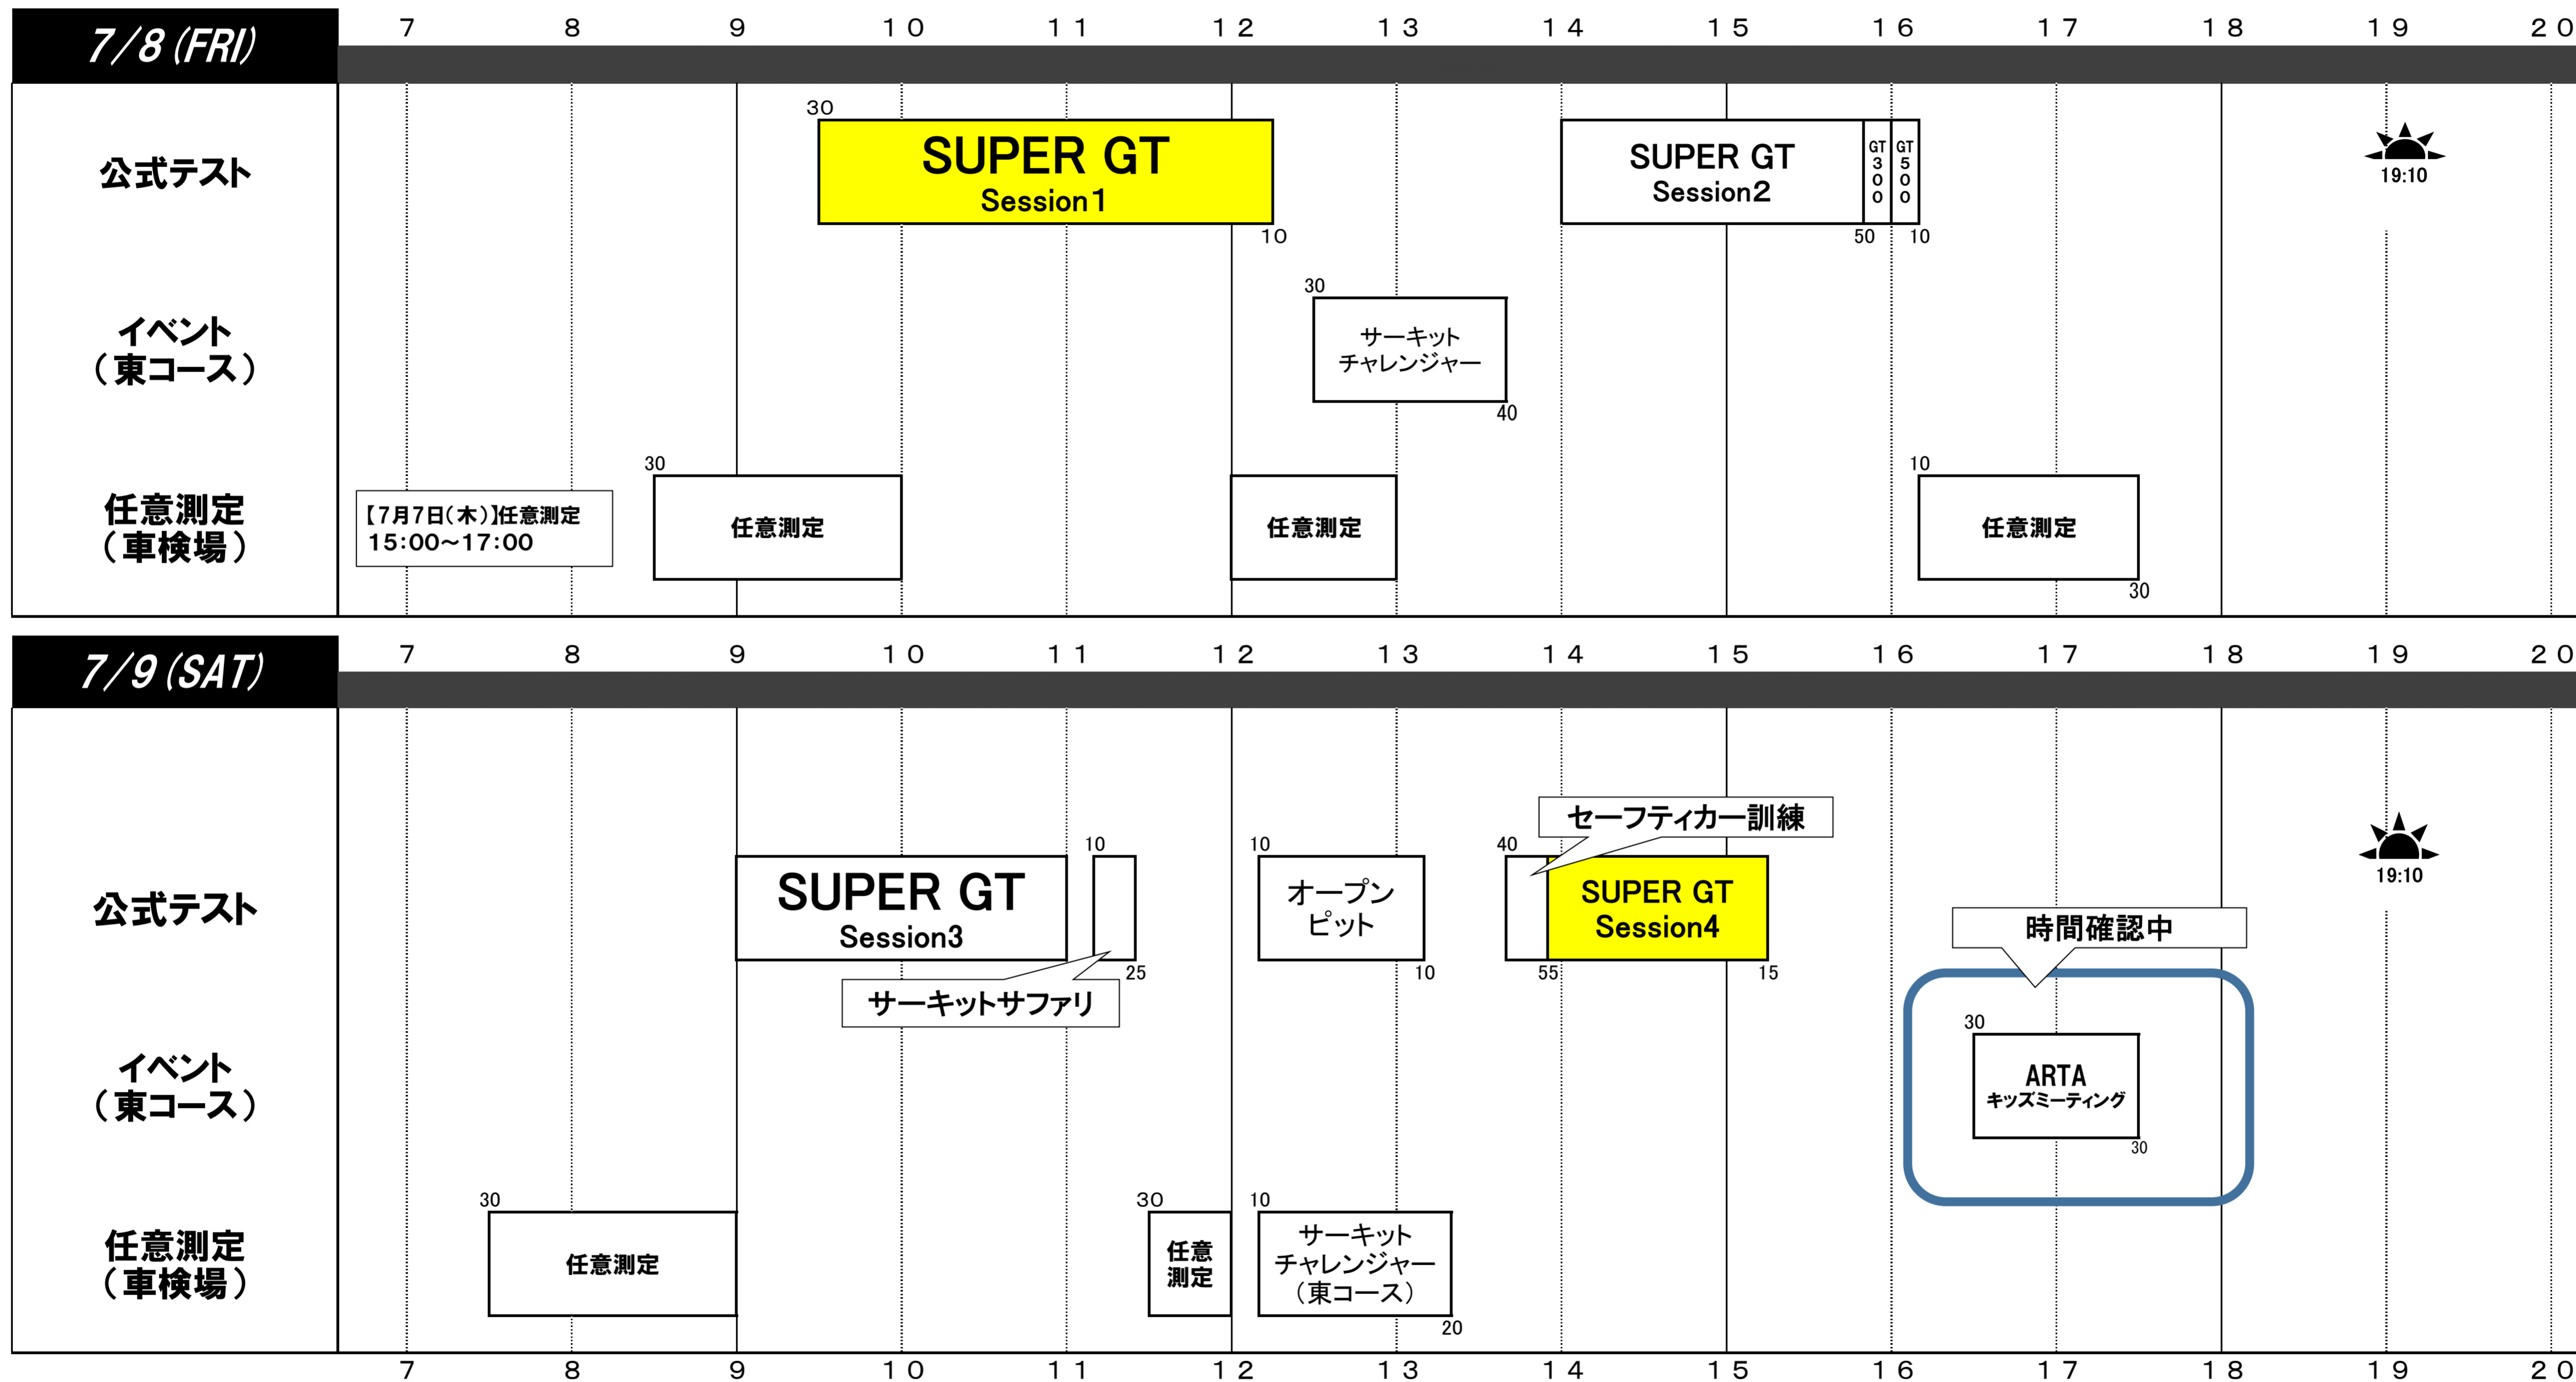

**TIME TABLE**

**2016年 SUPER GT 公式テスト鈴鹿 タイムテーブル【改訂版】**

2016年7月7日  
4輪事務局発行

●ホスピタリティラウンジ野外觀戦席／ホスピタリティテラス開放  
 7月8日(金) 9:30~16:10  
 7月9日(土) 8:30~16:00

**SUZUKA CIRCUIT**

※上記スケジュールは変更される場合があります。予めご了承ください。